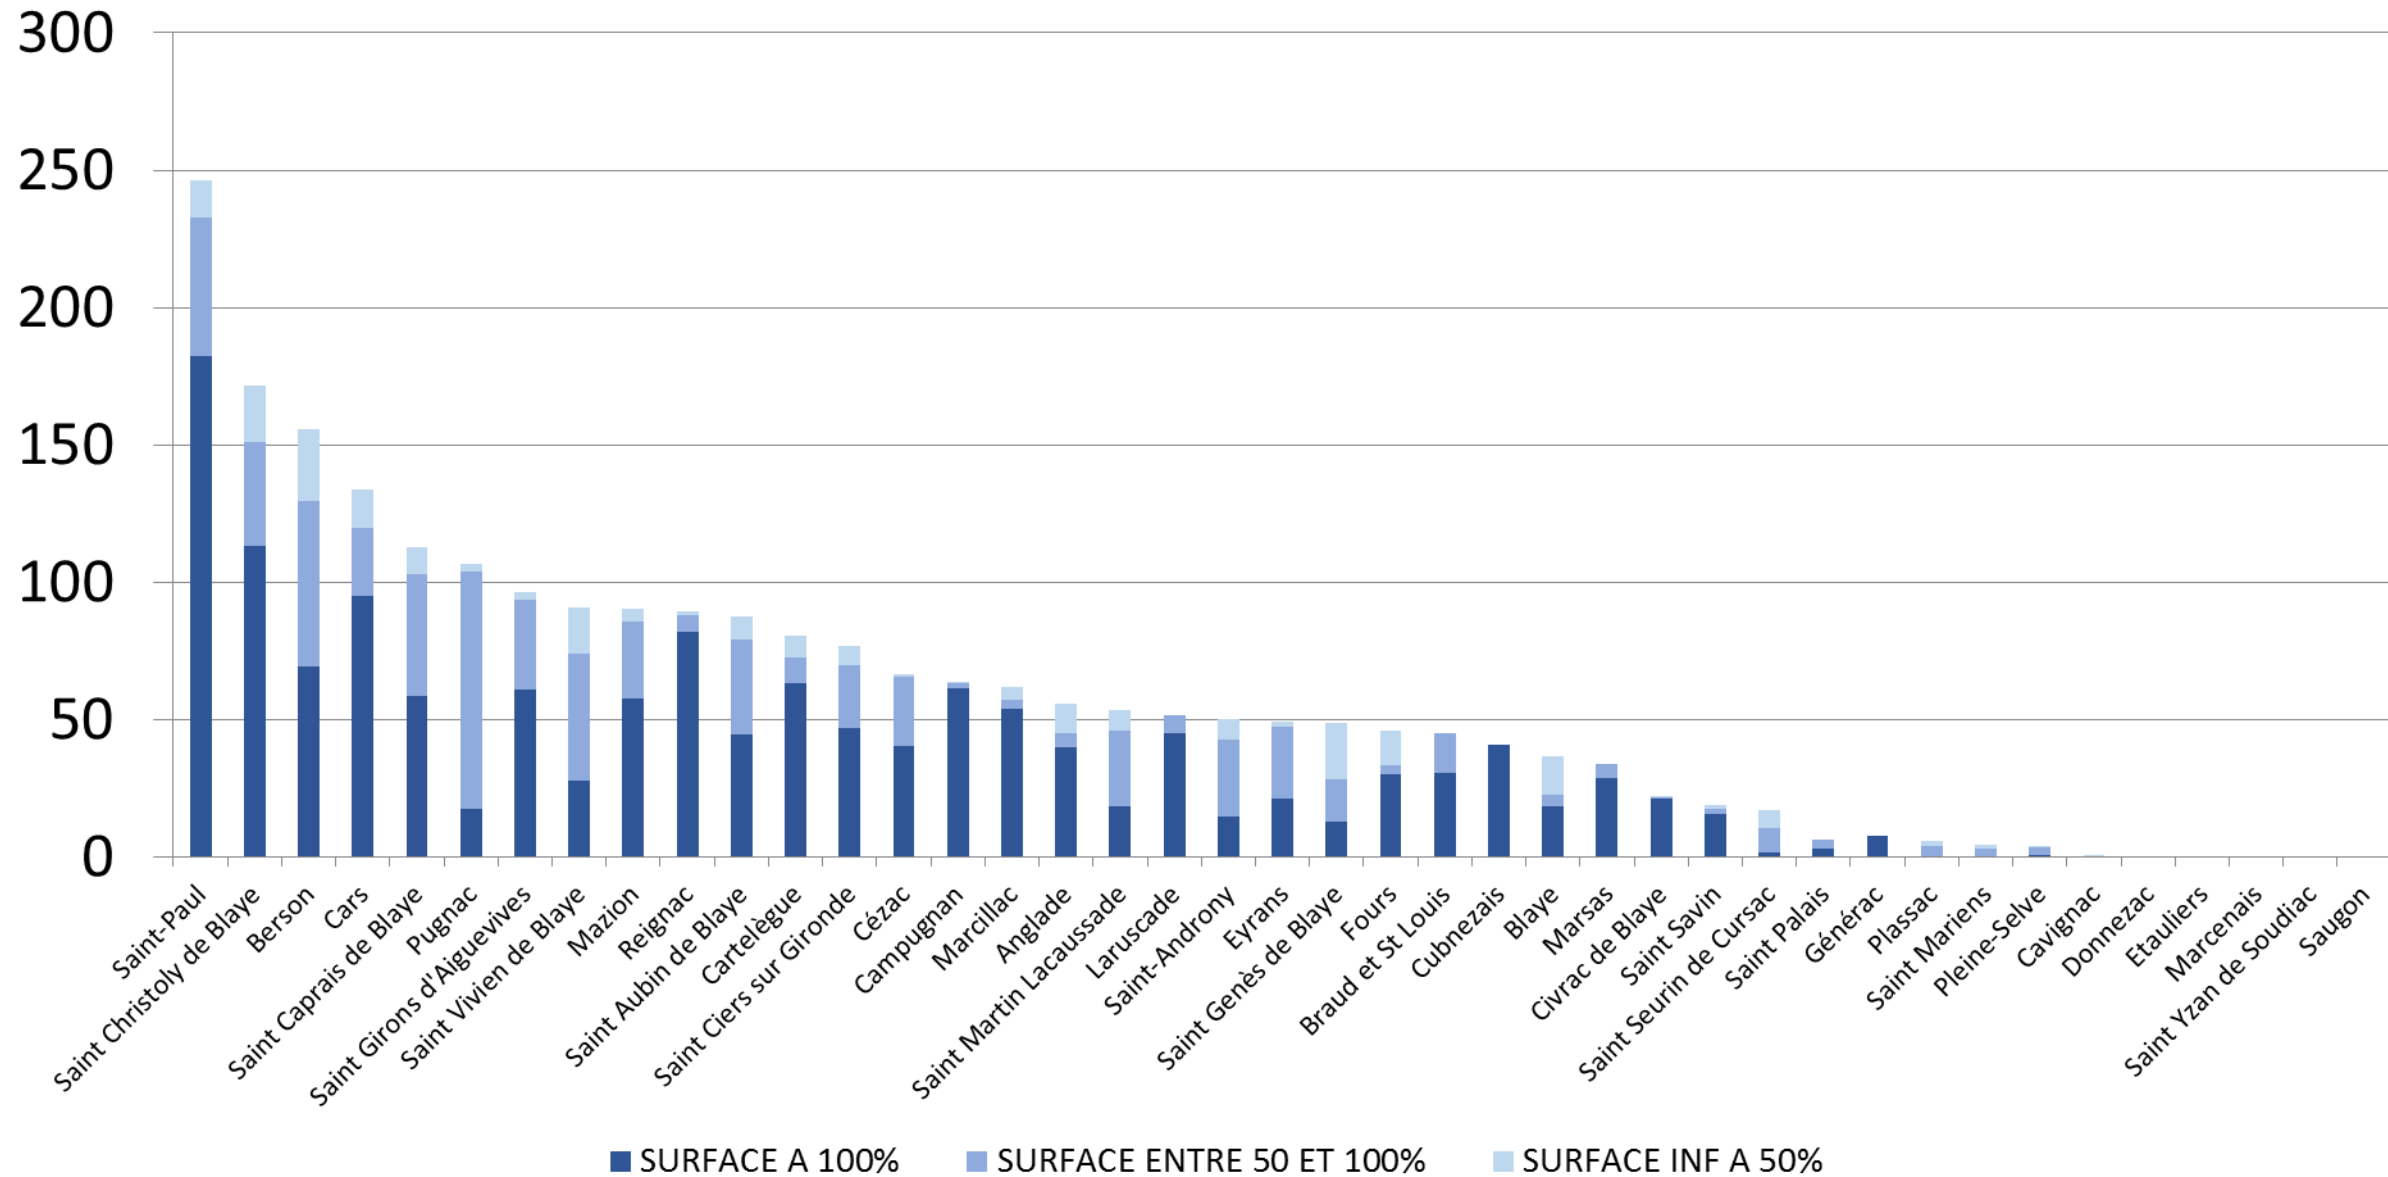

SURFACE TOUCHEE PAR COMMUNE