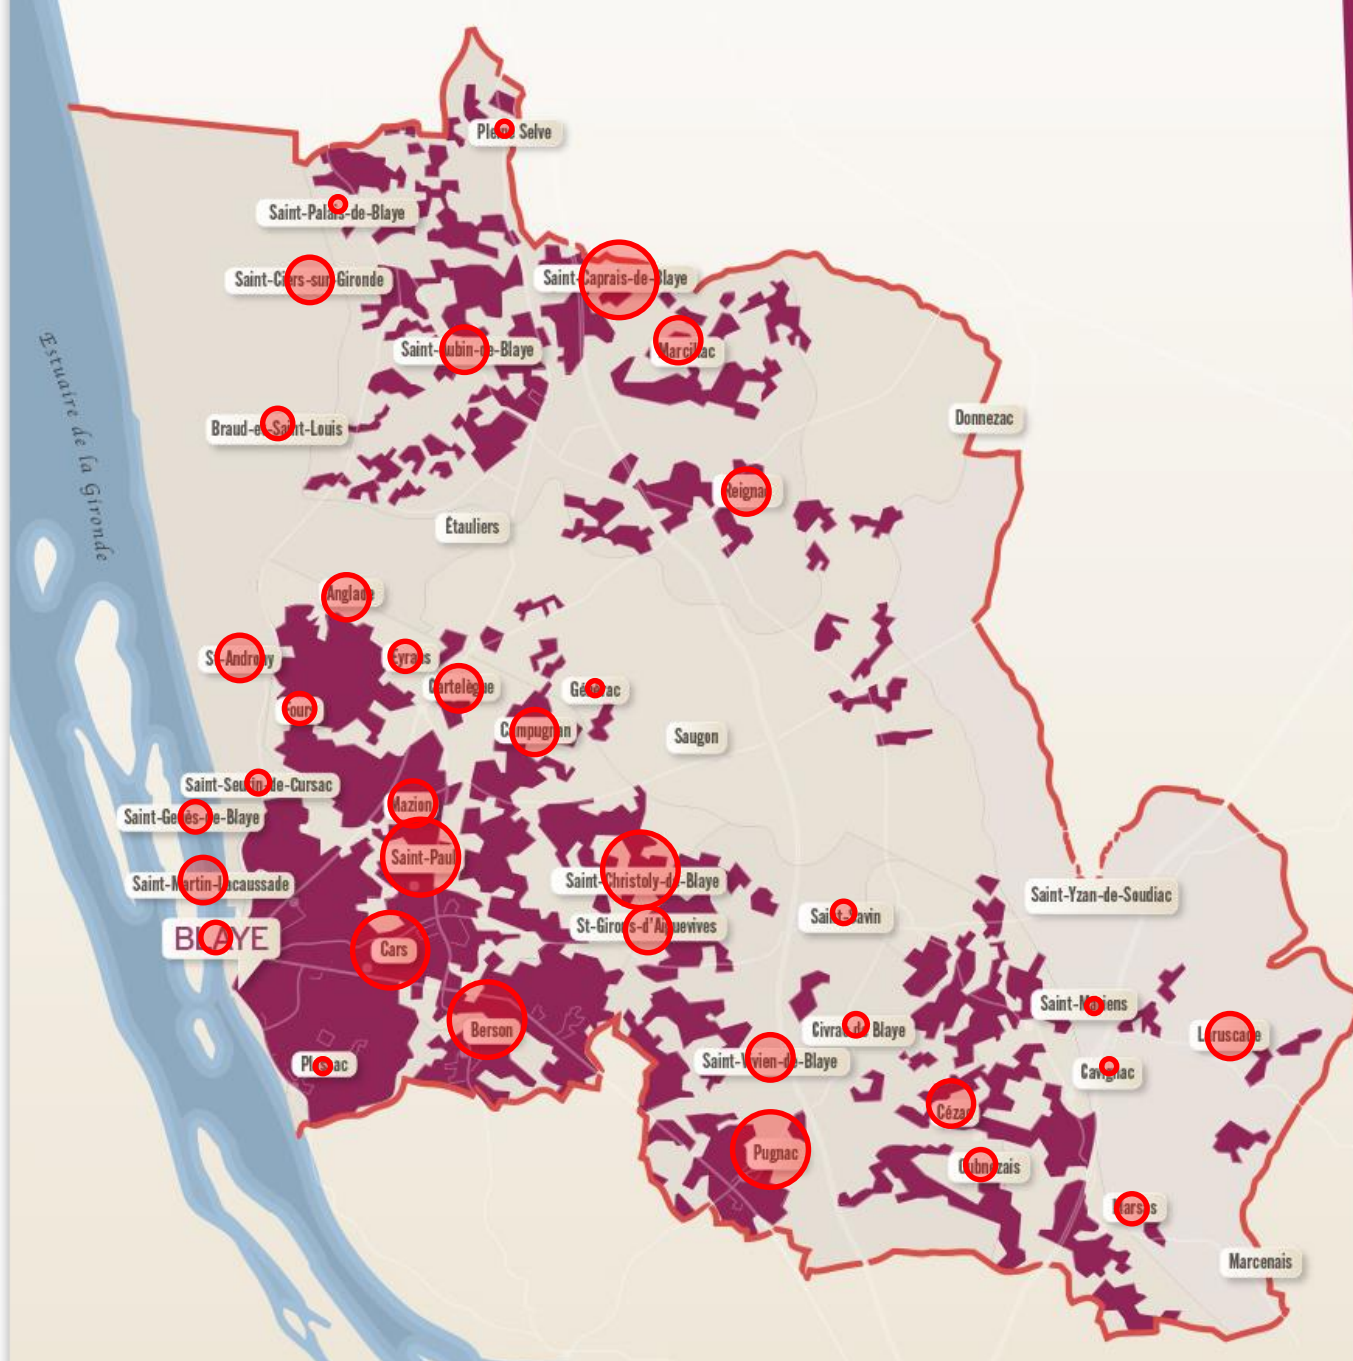

BLAYE**CÔTES DE
BORDEAUX**

Remarquable!

ETAT DES LIEUX

- communes de l'appellation -

SURFACE TOUCHEE

| | SURFACE TOTALE | 100% DEGATS | ENTRE 50 ET 100% DEGATS | <50% DEGATS |
|---------------------|-----------------------|--------------------|------------------------------------|-----------------------|
| Indépendants | 2 332 | 1 427 | 672 | 230 |
| % | | 61% | 29% | 10% |
| Tutiac | 700 | | | |
| TOTAL | 3 032 | | | |

SURFACE TOUCHEE PAR COMMUNE

BLAYE

CÔTES DE BORDEAUX

Remarquable!

-  > 100 à ha
-  Entre 50 et 100 ha
-  Entre 25 et 50 ha
-  Entre 10 et 25 ha
-  < à 10 ha

www.vin-blaye.com

MAISON DU VIN DE BLAYE - 11 Cours Vauban - BP122 - 33390 Blaye Cedex
Tél. : (+33) (0)5 57 42 91 19 - Fax : (+33) (0)5 57 42 85 28

% DE SURFACE TOUCHEE PAR COMMUNE

BLAYE

CÔTES DE BORDEAUX

Remarquable!

Surface touchée sur la commune

- > 100 à ha
- Entre 50 et 100 ha
- Entre 25 et 50 ha
- Entre 10 et 25 ha
- < à 10 ha

% de surface touchée sur la commune