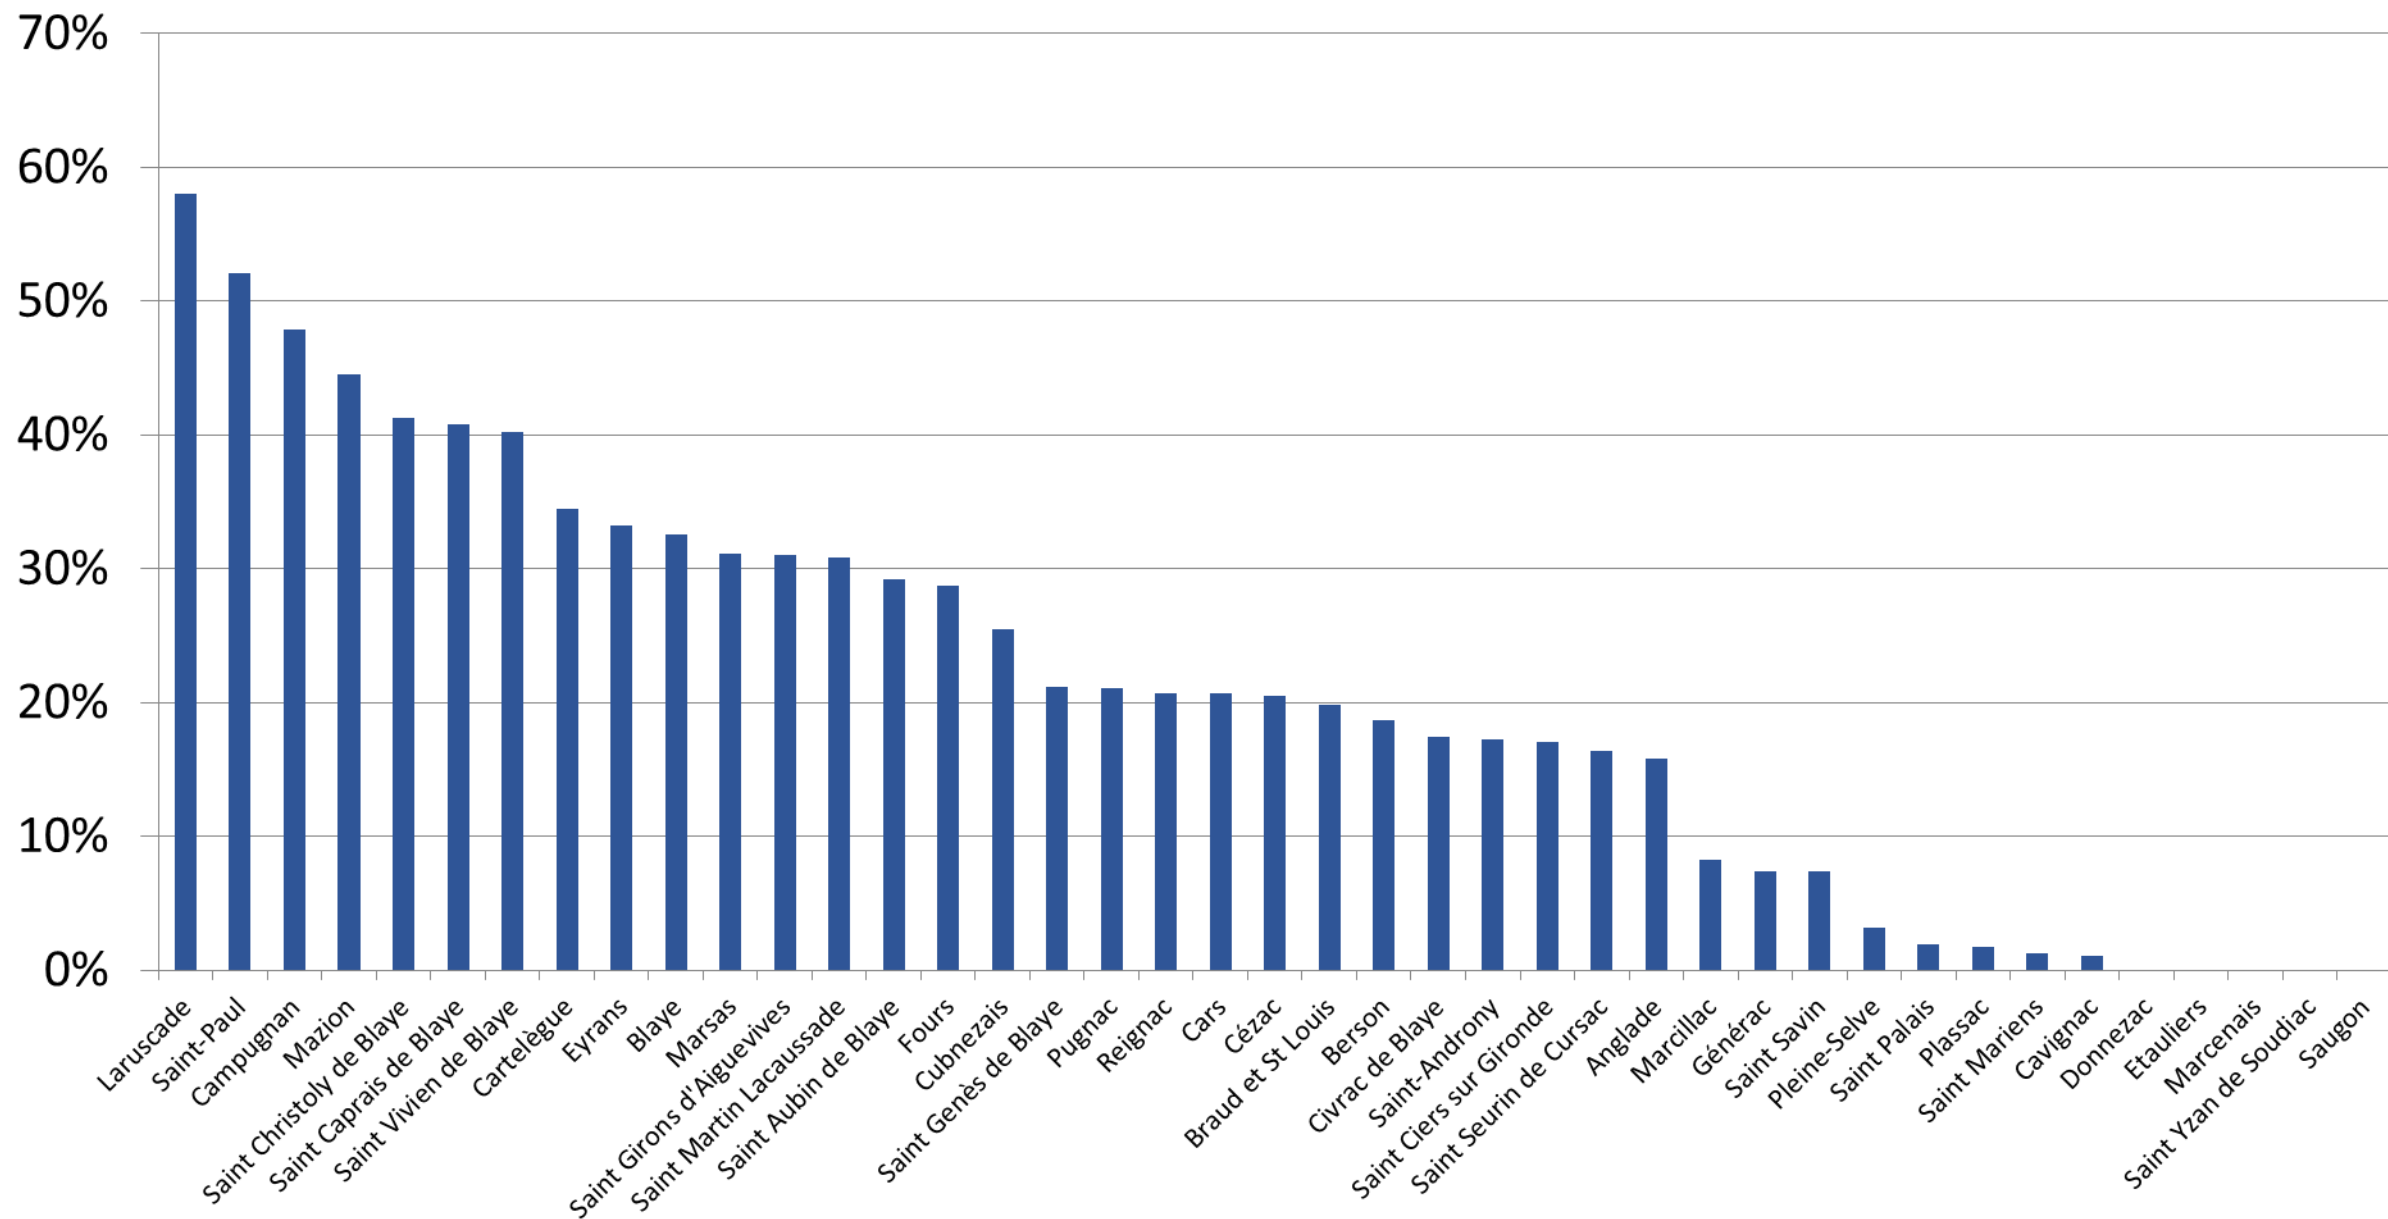

BLAYE**CÔTES DE
BORDEAUX**

Remarquable!

ETAT DES LIEUX

- communes de l'appellation -

SURFACE TOUCHEE

| | SURFACE TOTALE | 100% DEGATS | ENTRE 50 ET 100% DEGATS | <50% DEGATS |
|---------------------|-----------------------|--------------------|------------------------------------|-----------------------|
| Indépendants | 2 332 | 1 427 | 672 | 230 |
| % | | 61% | 29% | 10% |
| Tutiac | 700 | | | |
| TOTAL | 3 032 | | | |

SURFACE TOUCHEE PAR COMMUNE

BLAYE

CÔTES DE BORDEAUX

Remarquable!

-  > 100 à ha
-  Entre 50 et 100 ha
-  Entre 25 et 50 ha
-  Entre 10 et 25 ha
-  < à 10 ha

www.vin-blaye.com

MAISON DU VIN DE BLAYE - 11 Cours Vauban - BP122 - 33390 Blaye Cedex
Tél. : (+33) (0)5 57 42 91 19 - Fax : (+33) (0)5 57 42 85 28

% DE SURFACE TOUCHEE PAR COMMUNE

BLAYE

CÔTES DE BORDEAUX

Remarquable!

Surface touchée sur la commune

- > 100 à ha
- Entre 50 et 100 ha
- Entre 25 et 50 ha
- Entre 10 et 25 ha
- < à 10 ha

% de surface touchée sur la commune